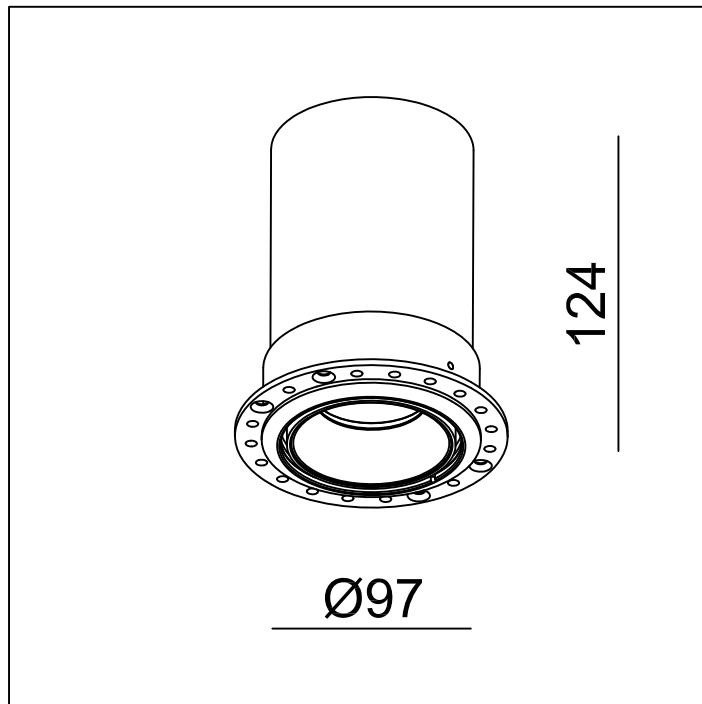

DANNY-MINI-S-60-HIDE

开孔:Ø114

EVA DANNY MINI S60